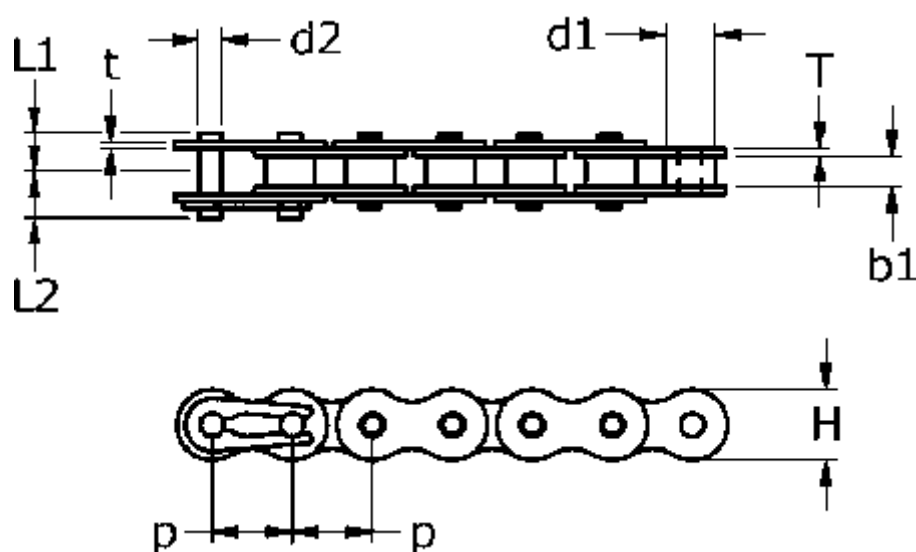

Varenummer: 613104013

Beskrivelse: Tsubaki Heavy Duty 100 HT-1 Simplex rullekæde
Heavy Duty

Mål

b1	= 19.05	T = 4.8
Brudkraft	= 124kN	t = 4.8
d1	= 19.05	
d2	= 9.54	
H	= 30.1	
L1	= 21.8	
L2	= 24.5	
P	= 31.75	